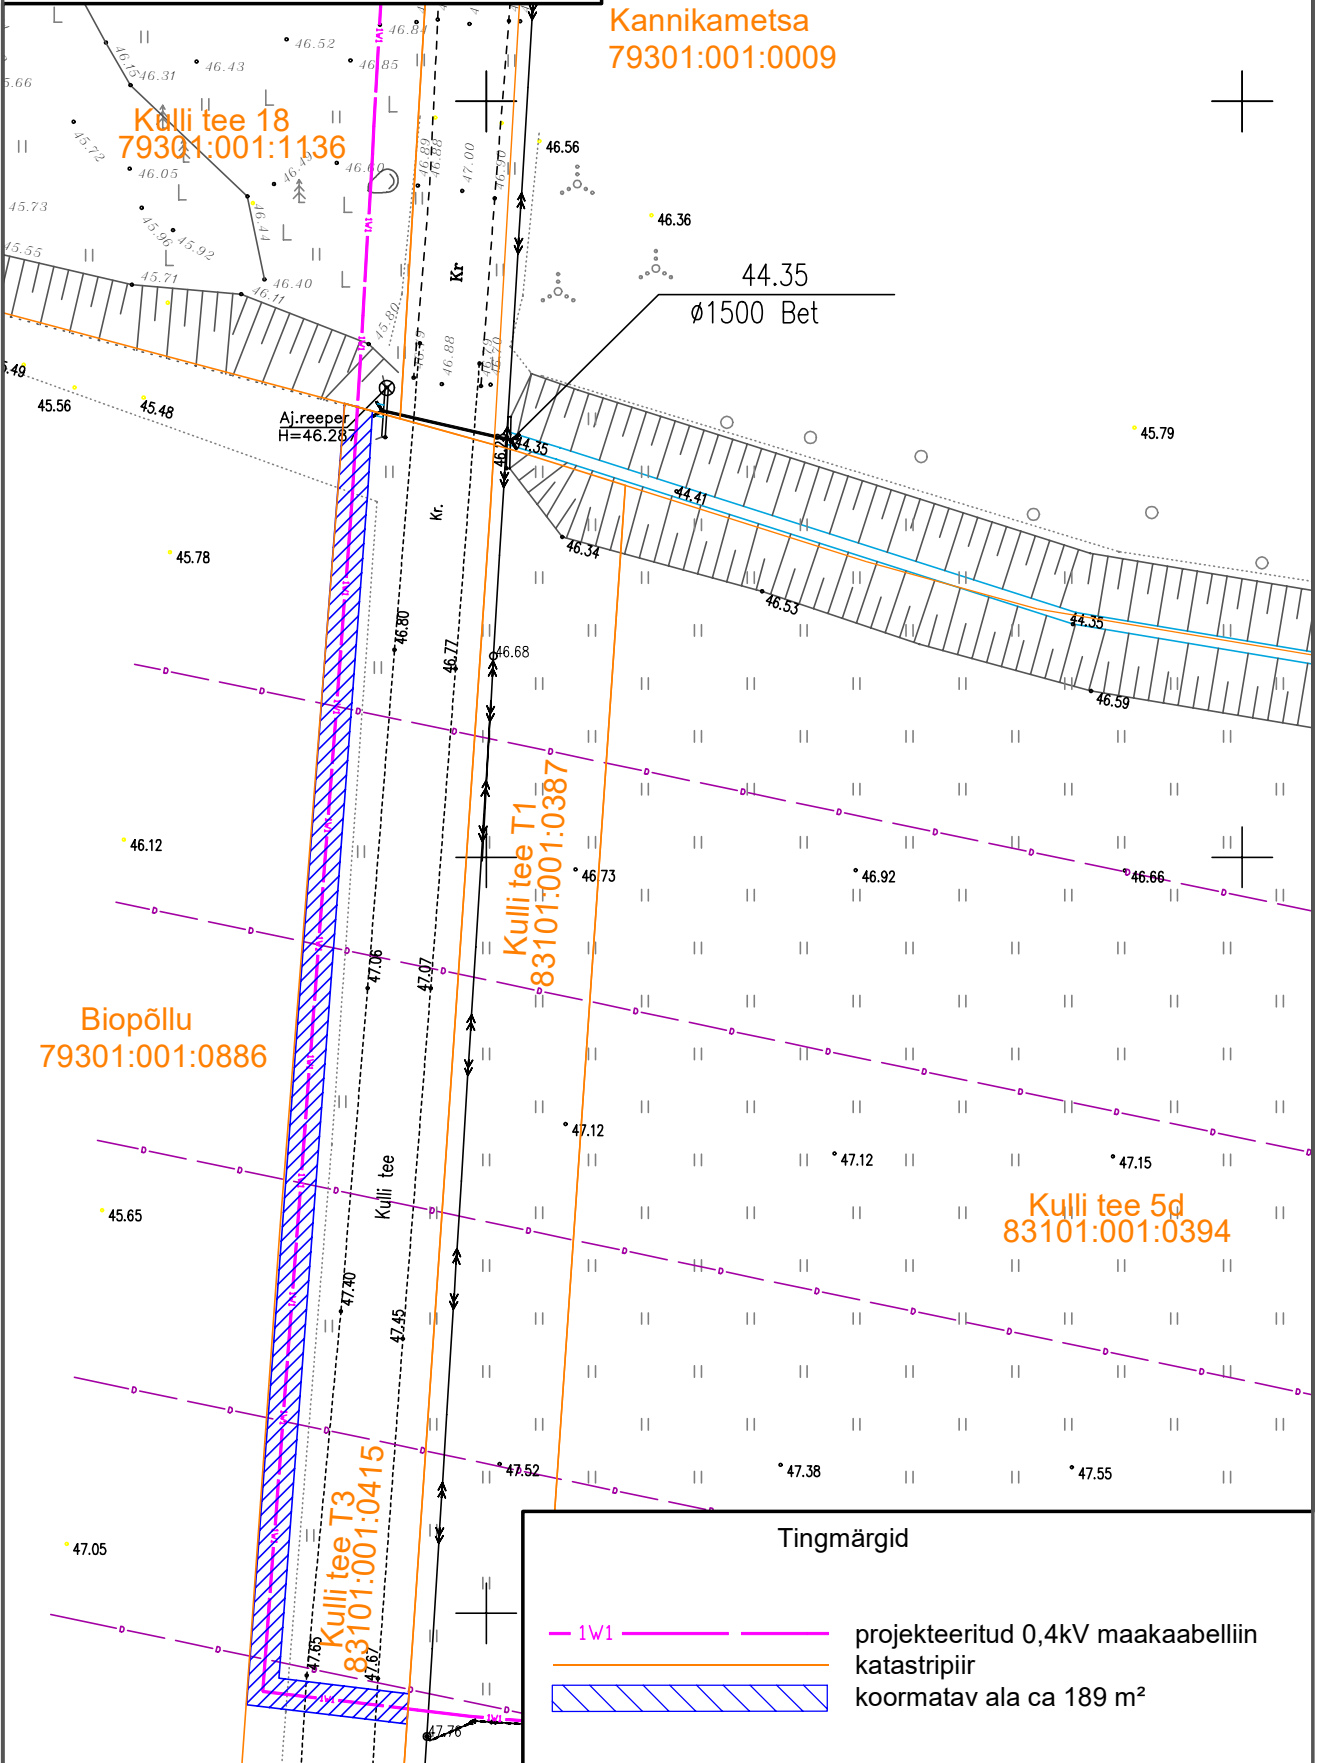

83101:001:0415
Kulli tee T3
Rahinge küla, Tartu linn, Tartumaa

Mõõtkava 1:500 (A4)
Leht 1 (Lehti 1)

Kannikametsa
79301:001:0009

Kulli tee 18
79301:001:1136

Aj. reepipe
H=46.28

44.35
Ø1500 Bet

Biopõllu
79301:001:0886

Kulli tee T1
83101:001:0387

Kulli tee 5d
83101:001:0394

Kulli tee T3
83101:001:0415

Tingmärgid

- 1W1 — projekteeritud 0,4kV maakaabelliin
- — katastripiir
- ▨ koormatav ala ca 189 m²